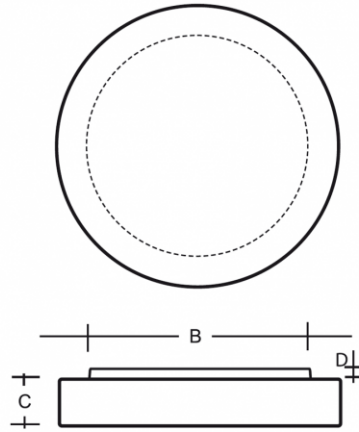

ZERO S46.K14.Z600

Typ: stropní a nástěnné svítidlo

Stínítko: bílé ručně fukané trojvrstvé sklo opál mat

Těleso svítidla: ocelový plech bíle lakovaný výška 20 mm